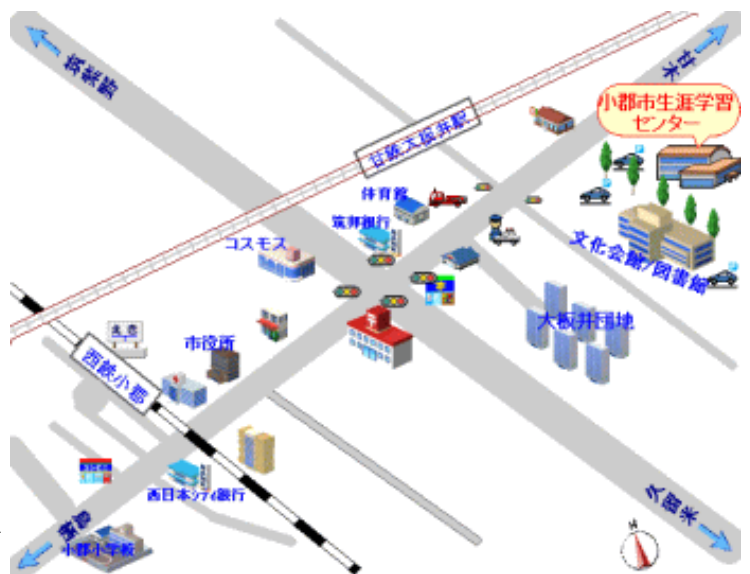

パソコンのこと本当に知っていますか?

または、これからパソコンを手にしたと思っているあなた...

まずは、パソコンを
知ってみませんか?

講義は、当Clover port代表、パソコンインストラクターである新垣が行ないます。

【申込み〆切】 定員になり次第

【申込み問合せ】

主催者《クローバーポート》

TEL/FAX:0942-73-3041

E-mail:cloverport@gmail.com

ホームページからも申込みできます

<http://cloverport.web.fc2.com/>

私たちは、女性を応援するビジネスグループです。
現在、女性の社会復帰プロデュースの為に、自分探しきっかけセミナーなどを実施しています。
このセミナーも女性自らの持つ力を発揮出来る場所をみつけて頂きたいという思いから実施致します。

アクセス: 西鉄小郡駅から徒歩 15分 甘木鉄道大板井駅下車徒歩 3分
駐車場 270台